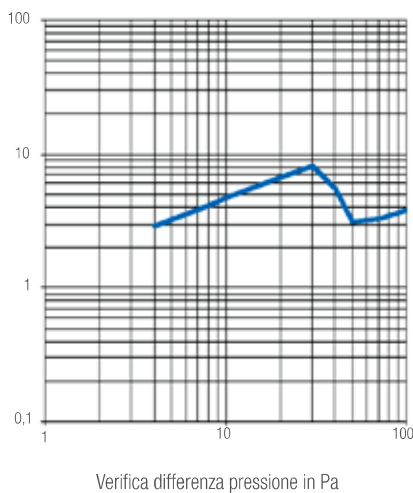

in quanto collocabile sia sull'esistente che sulle nuove costruzioni.

REHAU AIRCOMFORT

GENIALE, SEMPLICEMENTE GENIALE

Permeabilità aria con REHAU AirComfort secondo DIN EN 13351-1

Dati tecnici:

- Realizzato con EPDM rivestito di alta qualità
- Aletta sottile ed altamente flessibile
- Risposta sensibile già tra 30 - 40 Pa
- Tenuta alla pioggia battente 9a secondo DIN EN 12208
- Alta permeabilità all'aria in stato aperto (4,7m³/h su 10 Pa)
- Conformità a EnEV in quanto autoregolante
- Permeabilità minima in stato chiuso (su 600 Pa 9,9 m³/h)
- Classi di isolamento finestra con sistema ventilazione in stato chiuso:
Pressione e corrente vento (prEN 14351):
Classe 3 secondo DIN EN 12207
- Testato dall'Entedi certificazione IFT possibilità fino alla classe di isolamento 4.

Posizione aletta a pressione normale

All'aumento della pressione dell'aria, l'aletta REHAU AirComfort si chiude automaticamente secondo il principio di Bernouille

Paradosso idrodinamico di Bernoulli

Oggetti che entrano in contatto con una corrente ne vengono attratti e non, come risulterebbe logico pensare, respinti. Attraverso questo effetto l'aletta di guarnizione del sistema REHAU AirComfort viene rialzata dalla crescente pressione del vento e si chiude affidabilmente.