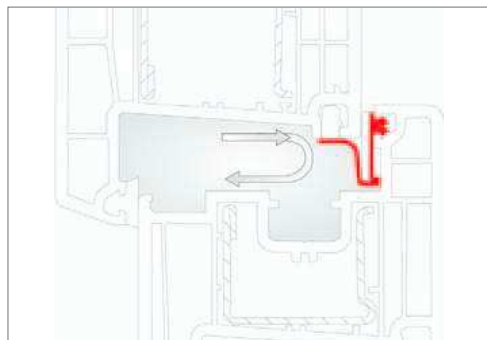

Posizione aletta a pressione normale

All'aumento della pressione dell'aria, l'aletta REHAU AirComfort si chiude automaticamente secondo il principio di Bernouille

Paradosso idrodinamico di Bernoulli

Oggetti che entrano in contatto con una corrente ne vengono attratti e non, come risulterebbe logico pensare, respinti. Attraverso questo effetto l'aletta di guarnizione del sistema REHAU AirComfort viene rialzata dalla crescente pressione del vento e si chiude affidabilmente.